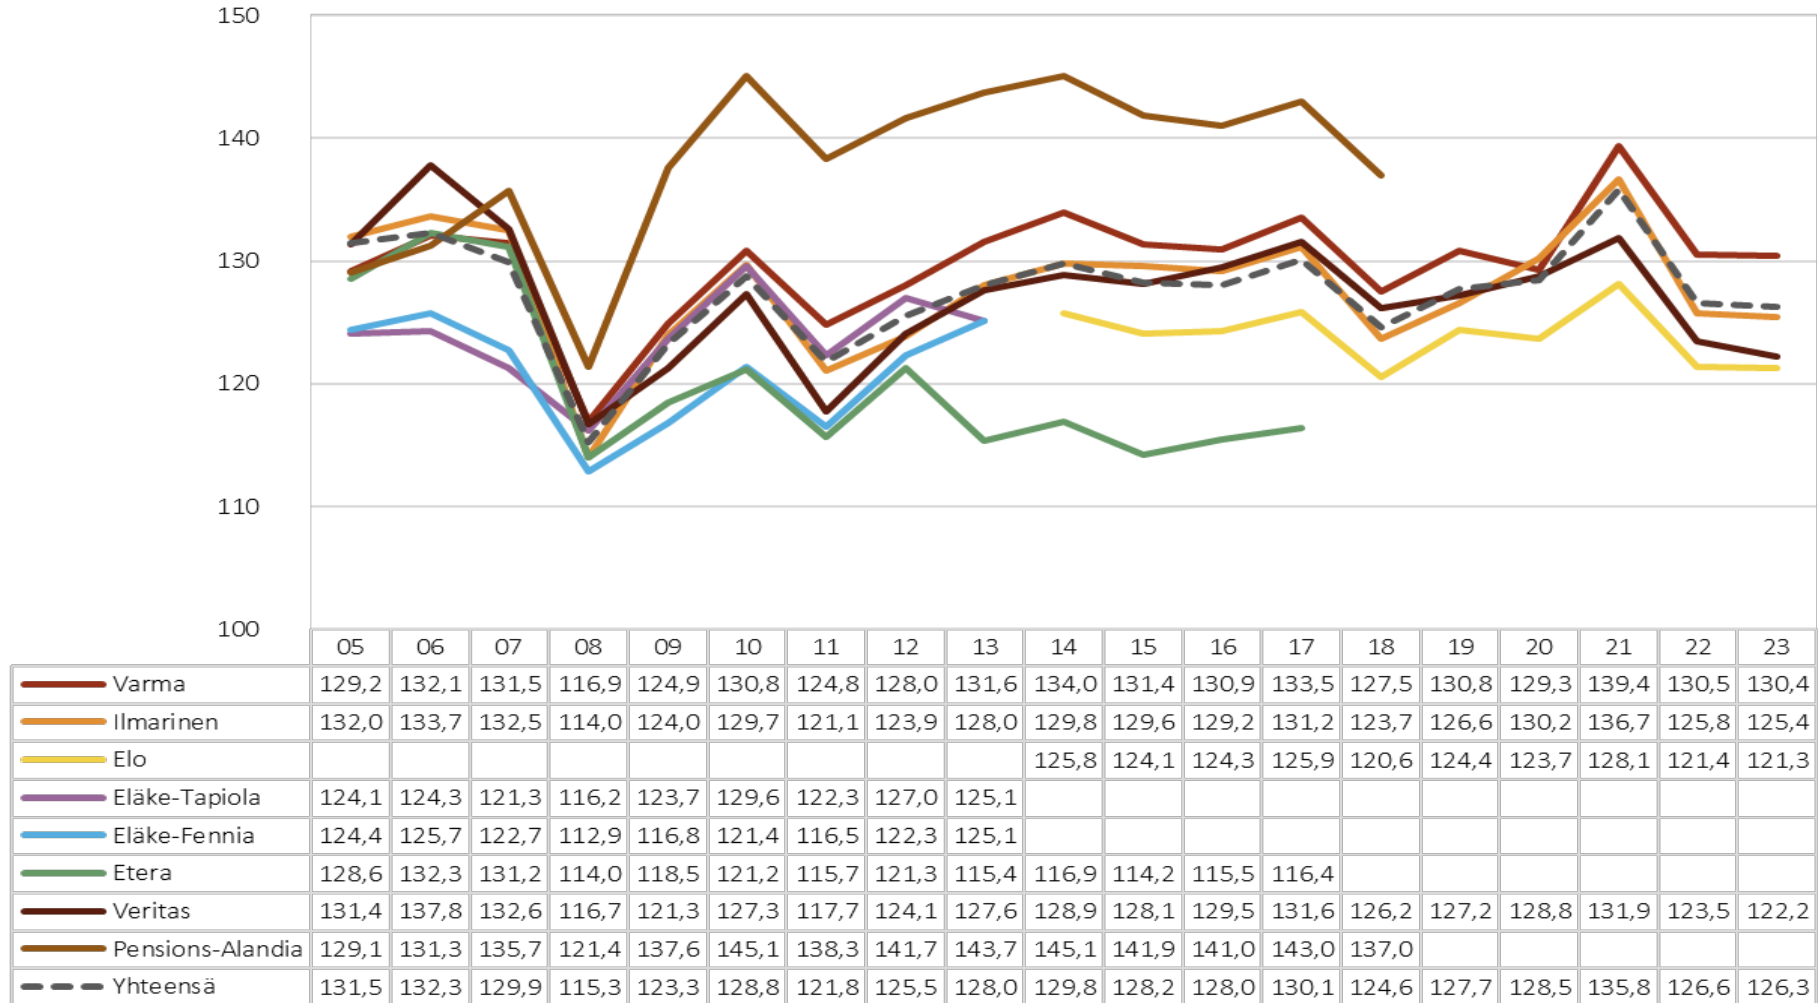

Työeläkeyhtiöiden eläkevarat* prosentteina vastuuvélasta

Työeläkeyhtiöiden vakavaraisuuspääoma / vakavaraisuusraja